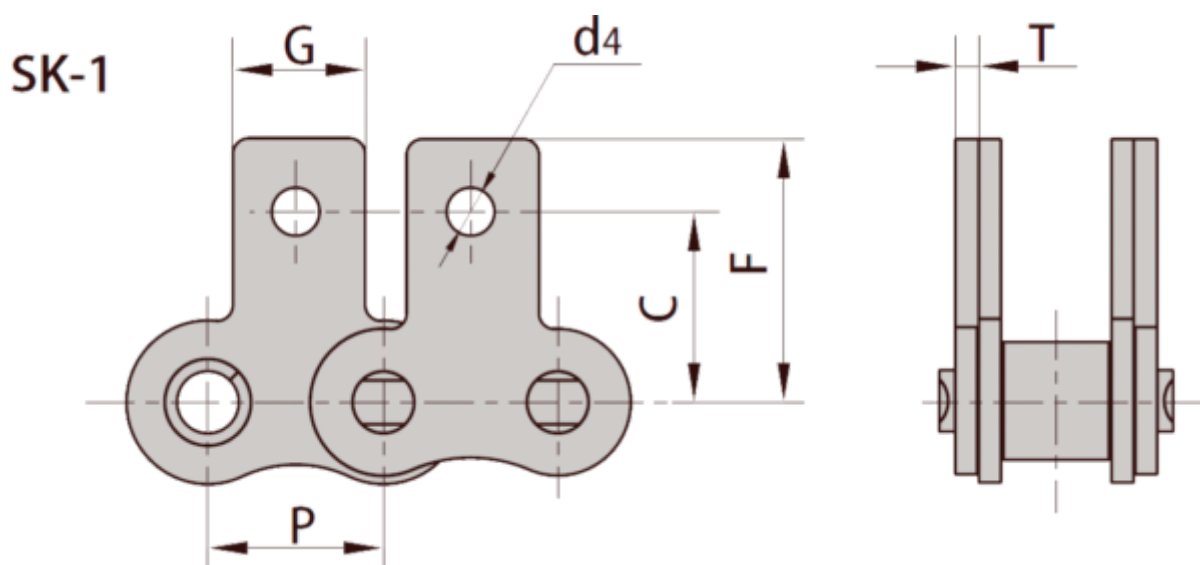

Varenummer: 6100110071022

Beskrivelse: 12B1

SK1 Opretstående begge sider, 1 hul, medbringer med fjederlås

Mål

C = 21.45

d4 = 6.4

F = 28.60

G = 16.0

P = 19050

T = 1.85